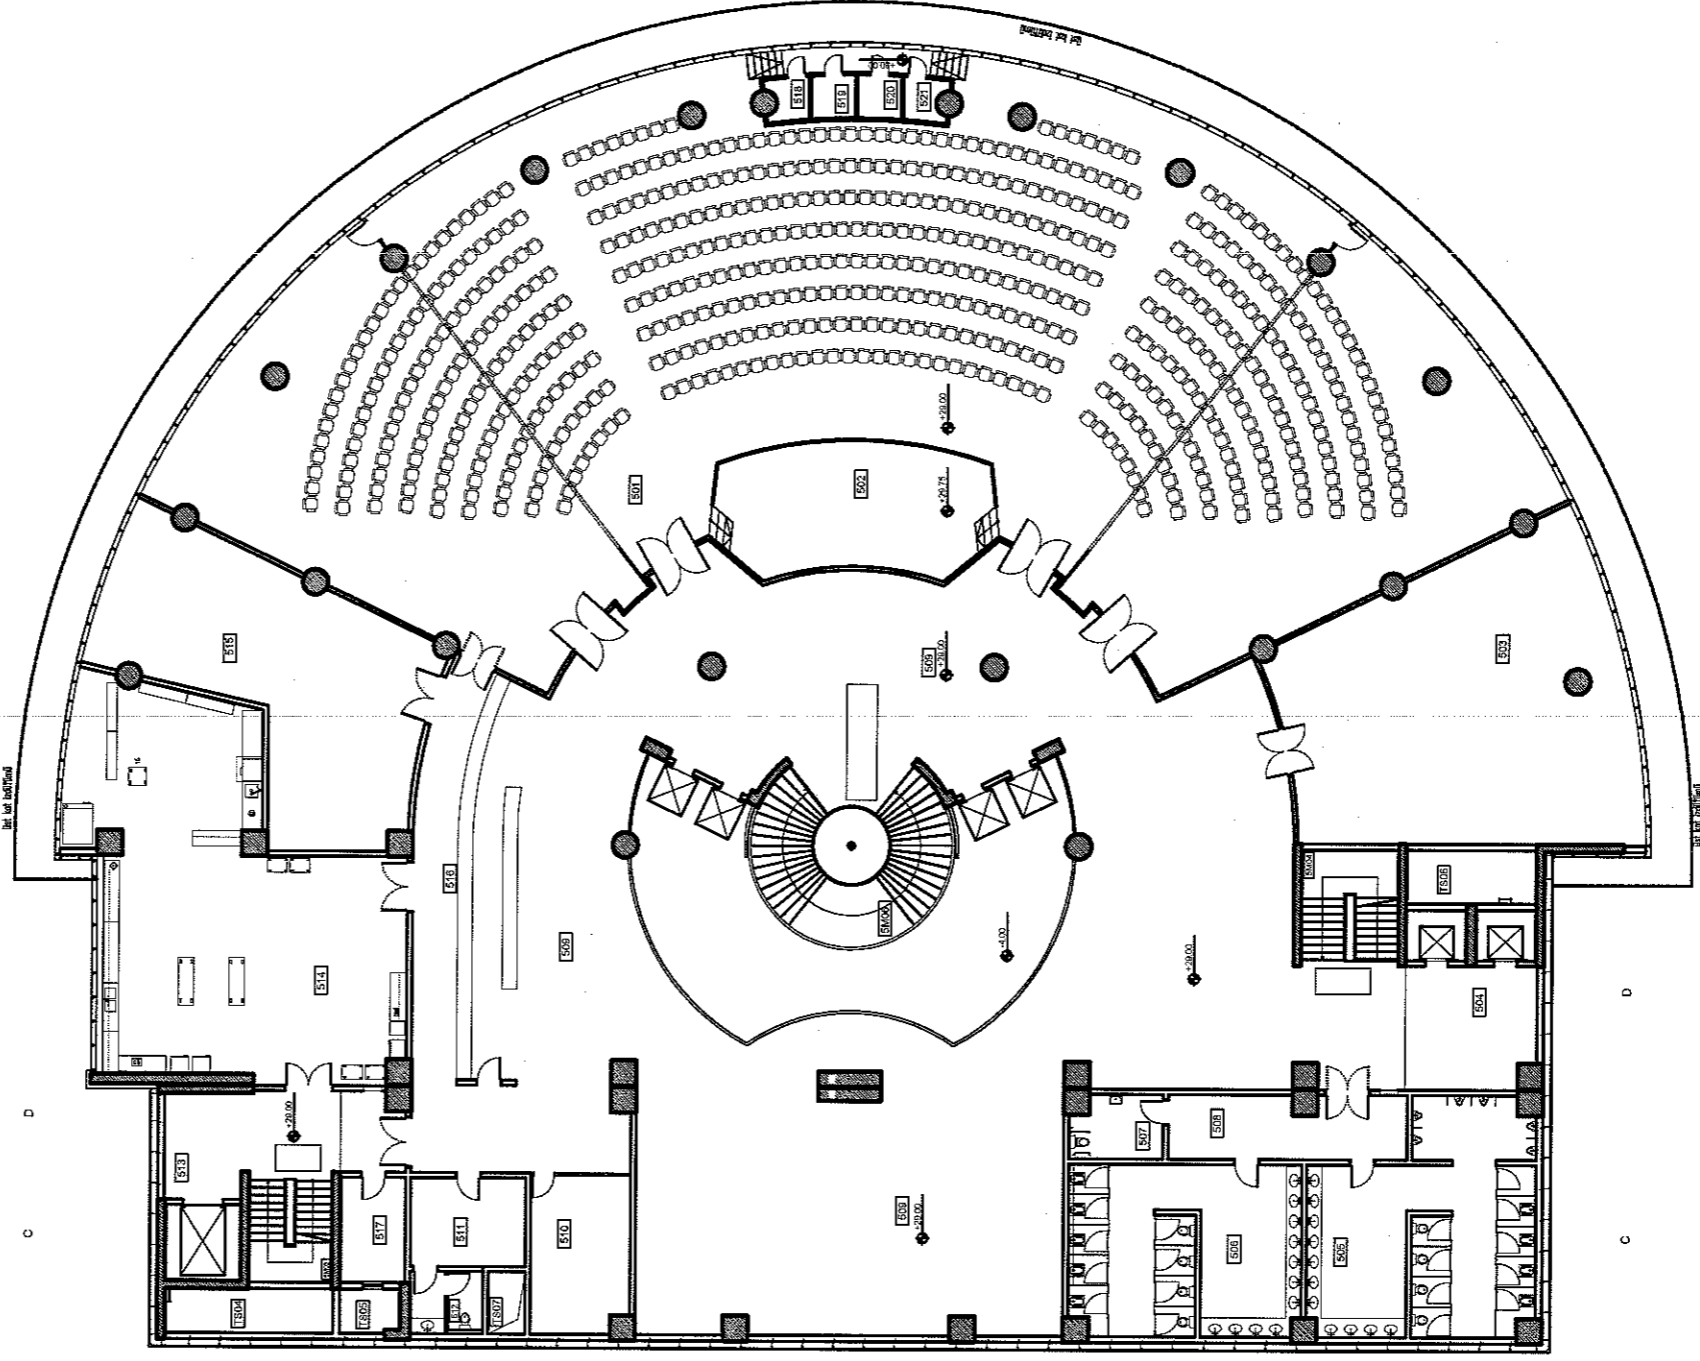

ÇOK AMAÇLI SALON 921 m²

FUAYE 680 m²

VIP ODASI 138 m²

DEPO 100 m²

MUTFAK 155 m²

5. KAT PLANI