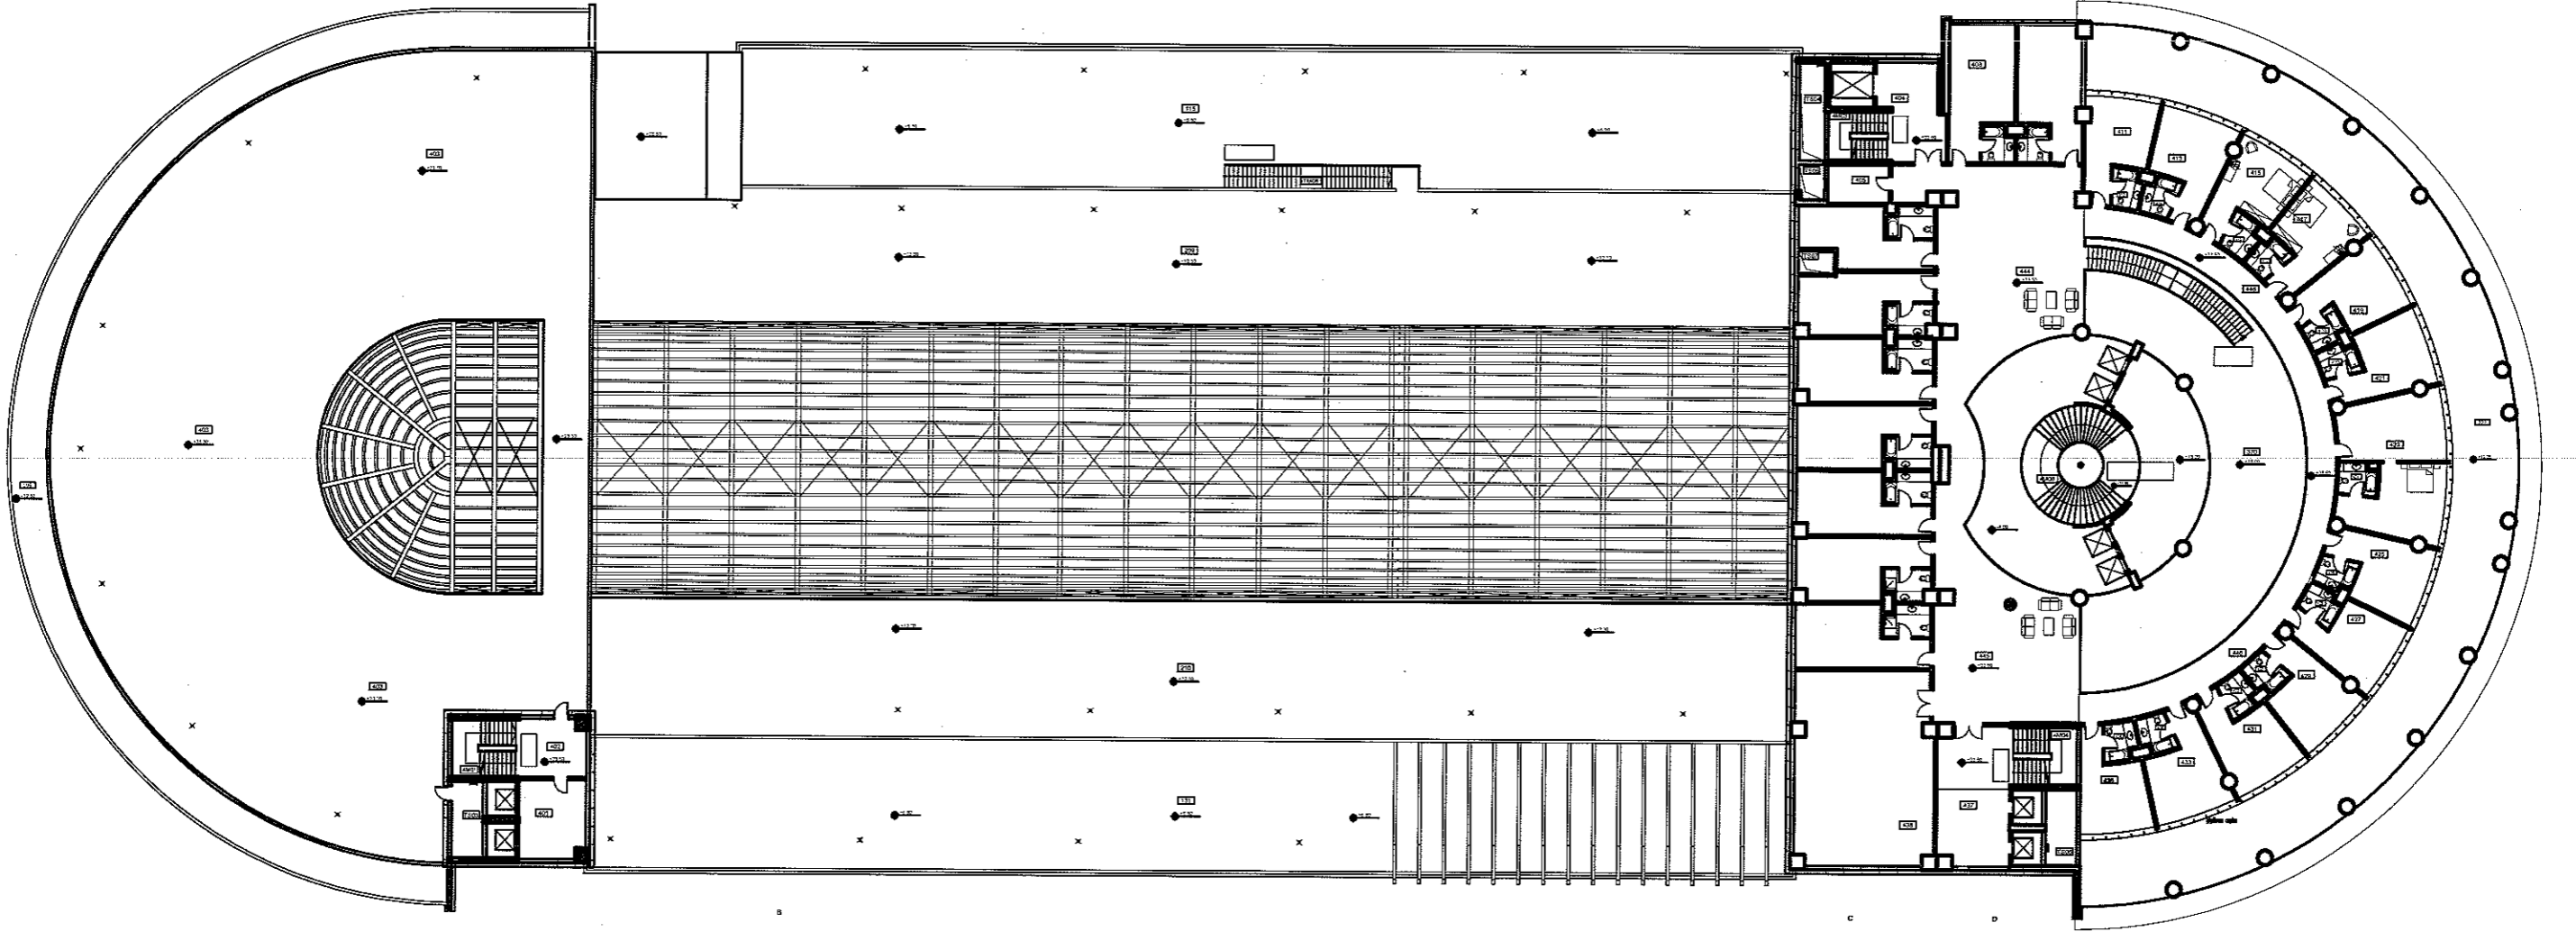

21 Adet MİSAFİR HANE ODASI 33 m²

1 Adet MİSAFİR HANE ODASI 69 m²

4. KAT PLANI